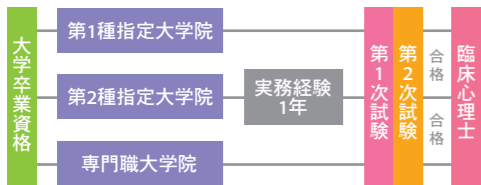

第1種指定大学院で学ぶ。

臨床心理士指定大学院は第1種、第2種などに分かれ、受験資格を得るまでの道のりが異なります。**人間環境大学大学院のような第1種指定大学院は大学院修了後、すぐに受験資格が得られます**が、第2種指定大学院は大学院修了後、受験前に1年以上の実務経験が必要です。このほかに専門職大学院もあります。

大学院進学しやすい大学で学ぶ。

臨床心理士をめざすなら、大学から専門的な勉強を始める必要があります。**人間環境大学の心理コースなら、臨床心理士を養成する大学院の教授陣から直接指導を受けられる**上、心理分野以外の「環境、経営、日本の文化・歴史」についても学べるため、より幅広い教養・見識を身に付けたこころの専門家をめざせます。

人間環境大学大学院は
臨床心理士 第1種指定大学院 です。

臨床心理士 日本臨床心理士資格認定協会資格試験

92%の実績! 合格率

大学院開設より8年。
62名の修了生(受験者)のうち、
57名が合格しています。

先輩たちは、総合病院・大学病院の精神科、精神科クリニック、児童福祉関係機関、教育機関(小中学校)などで臨床心理士として活躍しています。

実習重視の研究環境です

より多くの経験から確かな見識が身に付くよう、大学附属の臨床心理相談室や学外の精神科病院、精神科クリニック、学校、施設などで、積極的に実習を行っています。