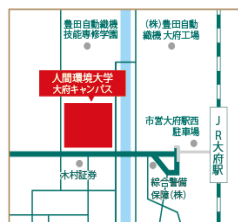

ヨーヨー釣り お菓子つかみ

わなげ

ACCESS MAP

人間環境大学
[大府キャンパス]

JR名古屋駅より新快速で14分、大府駅西口より徒歩2分。
東海地区の各エリアからも便利なアクセスです。

<場所>

人間環境大学 大府キャンパス
〒474-0035
愛知県大府市江端町3丁目220番地

※駐車場について

駐車場はありませんので、
公共交通機関又は駅周辺の
有料駐車場をご利用ください