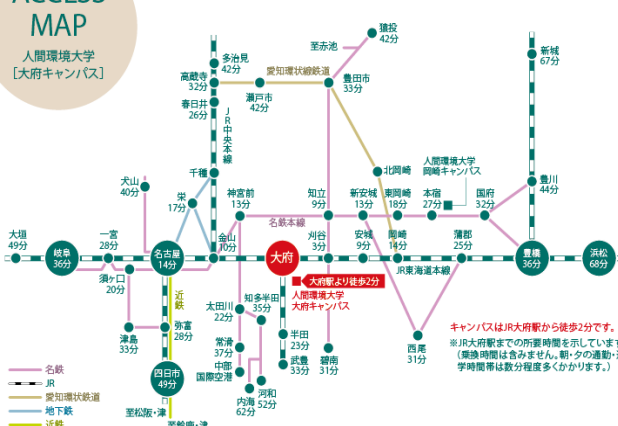

ヨーヨー釣り お菓子つかみ

わなげ

ACCESS MAP

人間環境大学
[大府キャンパス]

JR名古屋駅より新快速で14分、大府駅西口より徒歩2分。
東海地区の各エリアからも便利なアクセスです。

<場所>

人間環境大学 大府キャンパス
〒474-0035
愛知県大府市江端町3丁目220番地

※駐車場について

駐車場はありませんので、
公共交通機関又は駅周辺の
有料駐車場をご利用ください